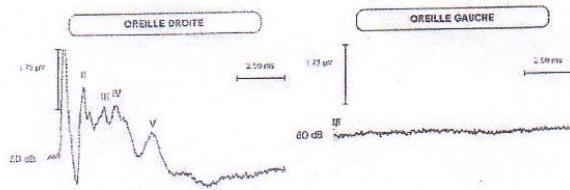

POTENTIELS EVOQUES AUDITIFS
(Seuil)

CLINIQUE VÉTÉRINAIRE
DE LA BUTTE,
108, av. du Gal de Gaulle
13000 BOURGES
Tél. : 02 48 65 75 76

AUDITION BILATERALE
NORMALE

SURDITE UNILATERALE
GAUCHE

SURDITE BILATERALE