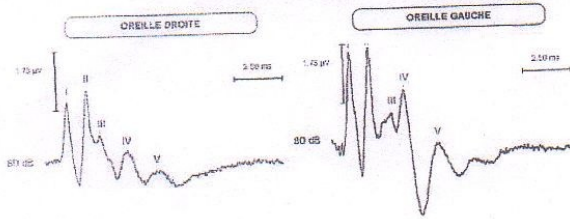

POTENTIELS EVOQUES AUDITIFS
(Seuil)

CLINIQUE VÉTÉRINAIRE
DE LA BUTTE,
108, av. du Gal de Gaulle
13000 BOURGES
Tél. : 02 48 65 75 76

AUDITION BILATERALE
NORMALE

SURDITE UNILATERALE
GAUCHE

SURDITE BILATERALE