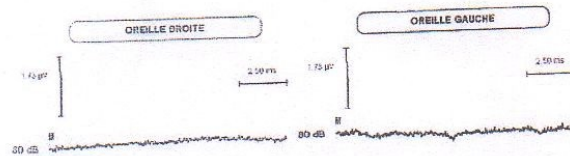

POTENTIELS EVOQUES AUDITIFS
(Seuil)

CLINIQUE VÉTÉRINAIRE
DE LA BUTTE,
108, av. du Gal de Gaulle
13000 BOURGES
Tél. : 02 48 65 75 76

AUDITION BILATERALE
NORMALE

SURDITE UNILATERALE
GAUCHE

SURDITE BILATERALE