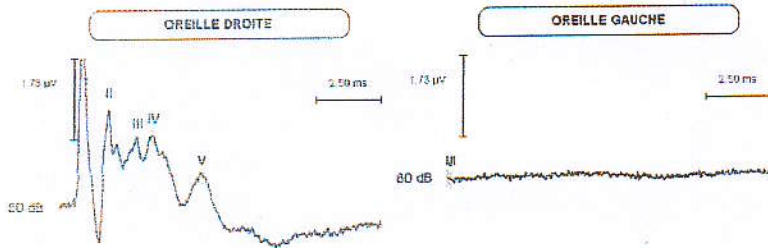

POTENTIELS EVOQUES AUDITIFS (Seuil)

CLINIQUE VÉTÉRINAIRE
DE LA BUTTE,
108, av. du Gal de Gaulle
13000 BOURGES
Tél. : 02 48 65 75 76

AUDITION BILATERALE
NORMALE

SURDITE UNILATERALE
GAUCHE

SURDITE BILATERALE