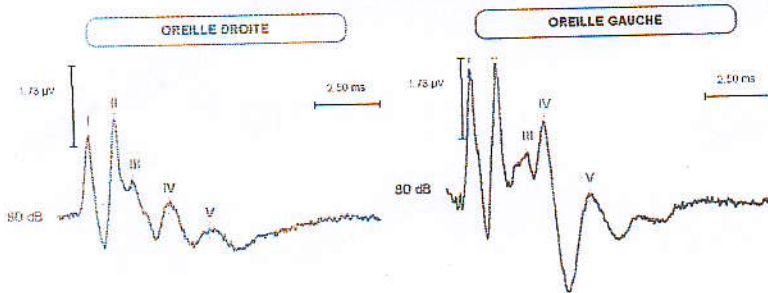

POTENTIELS EVOQUES AUDITIFS (Seuil)

CLINIQUE VÉTÉRINAIRE
DE LA BUTTE,
108, av. du Gal de Gaulle
13000 BOURGES
Tél. : 02 48 65 75 76

AUDITION BILATERALE
NORMALE

SURDITE UNILATERALE
GAUCHE

SURDITE BILATERALE