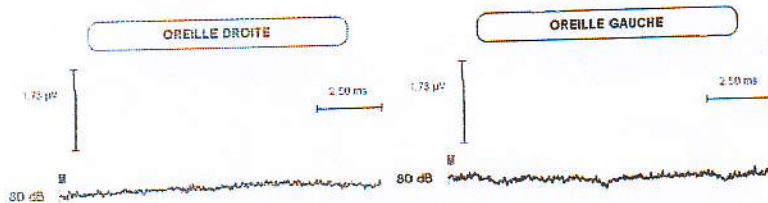

POTENTIELS EVOQUES AUDITIFS (Seuil)

CLINIQUE VÉTÉRINAIRE
DE LA BUTTE,
108, av. du Gal de Gaulle
13000 BOURGES
Tél. : 02 48 65 75 76

AUDITION BILATERALE
NORMALE

SURDITE UNILATERALE
GAUCHE

SURDITE BILATERALE